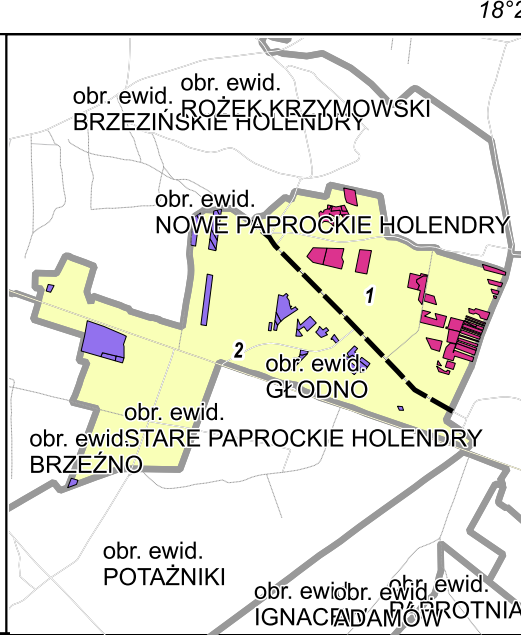

MAPA
GOSPODARczo-PRZEGLĄDOWA
DRZEWOSTANÓW
OBREB
GŁODNO
 GMINA
 Krzymów
 POWIAT
 Koniński
 WOJEWÓDZTWO
 Wielkopolskie
 Stan na: 02.04.2025
 POWIERZCHNIA OGÓLNA
25,09 ha (25,0910 ha)
 SKALA
 1:5 000
 0 50 100 150 200 m

Legenda

<p>gr. Leśne niezalesione gr. Leśne do odnowienia zalesione</p> <p>3 Opis oddziału 6Sa70 a 1,56 f Kasownik</p>	<p>Formy ochrony przyrody:</p> <p>N2000 OSO N2000 SOO</p> <p>Park Krajobrazowy Rez. Przyrody Zesp. PK</p> <p>Obszar Chronionego Kraj. Park Narodowy</p> <p>Staniczko dok.</p>	<p>Plazowina iglasta Plazowina liściasta Zrąb</p> <p>Powierzchnia gruntów leśnych o powierzchni mniejszej niż 0,1 ha w kompleksach (art. 3 ustawy o lasach z dnia 28 września 1991 roku)</p> <p>Las innych własności 128 Las we władaniu PGL LP 301 Działka ewidencyjna</p> <p>Granica pow. niestanowiącej wyłączenia (PNSW) 1-dl... LVV Klasowytek</p>
--	---	---