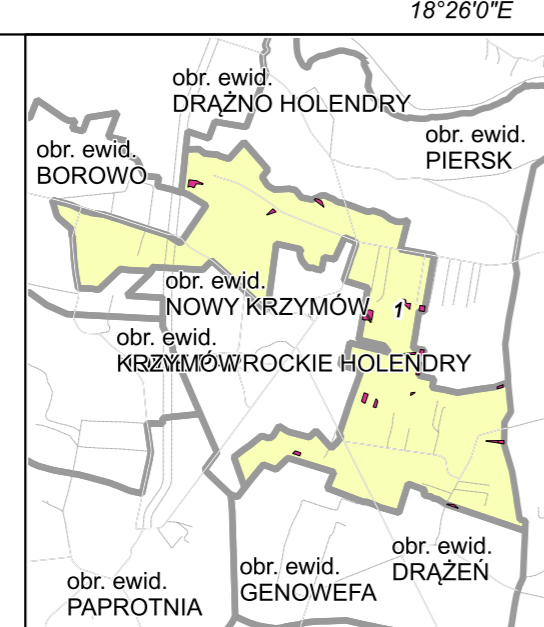

**MAPA
GOSPODARCO-PRZEGLĄDOWA
DRZEWOSTANÓW
OBREB
NOWY KRZYMÓW**

GINA
Krzymów
POWIAT
Koniński
WOJEWÓDZTWO
Wielkopolskie

Stan na: 02.04.2025

POWIERZCHNIA OGÓLNA
2,23 ha (2,2287 ha)

SKALA 1:5 000

Legenda

	gr. Leśne niezależnie do odnowienia zalesione		gr. Leśne do odnowienia zalesione
	Sosna (So), Modrzew (Md), Limba (Lb)		Świerk (Sw)
	Jodła (Jd), Dąb (Db)		Buk (Bk), Grab (Gb)
	Lesion (Ls), Klon (Kl), Wiąz (Wz), Jawor (Jw)		Olcha (Ol)
	Brzoza (Brz), Akacja (Ak)		Topola (Tp), Osika (Os), Wierzba (Wb), Lipa (Lp)
	Pozostałe grunty leśne		

3 Opis oddziału
6 Opis pododdziału
1 Kasownik

Formy ochrony przyrody:

- Park Krajobrazowy
- N2000 OSO
- N2000 SOO
- Obszar Chronionego Kraj.
- Stanowisko dok.
- Park Narodowy
- Rez. Przyrody
- Zesp. PK

	Plazowina iglasta
	Plazowina liściasta
	Zrąb
	Powierzchnia gruntów leśnych o powierzchni mniejszej niż 0,1 ha w kompleksach (art. 3 ustawy o lasach z dnia 28 września 1991 roku)
	Las innej własności
	128 Las we władaniu PGL LP
	32/1 Działka ewidencyjna
	1-dl Granica pow. niestanowiącej wyłączenia (PNSW)
	LSV Klasouzytek

Graniczności i granice:

- Granica obrębu
- Granica oddziału
- Granica pododdziału
- Drogi leśne
- Linie energetyczne, telekom., rurociągi
- Ciek
- Pozostałe elementy liniowe

Drogi:

- Autostrada
- Główna
- Lokalna
- Ścieżka